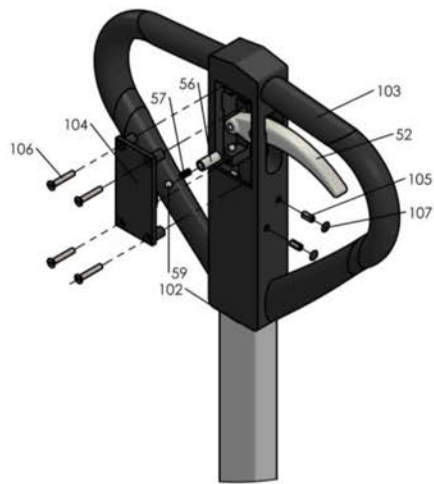

WYKAZ CZĘŚCI ZAMIENNYCH

WÓZEK RĘCZNY PODNOŚNIKOWY WRU4 – 2200

Rys. 1. Rama. Zespół kół tylnych. Zespół dźwigni

Rys. 2. Zespół pompujący. Zespół kół przednich

Rys. 2.1 Dyszel – wersja z pałką z tworzywa

Rys. 3. Agregat hydrauliczny