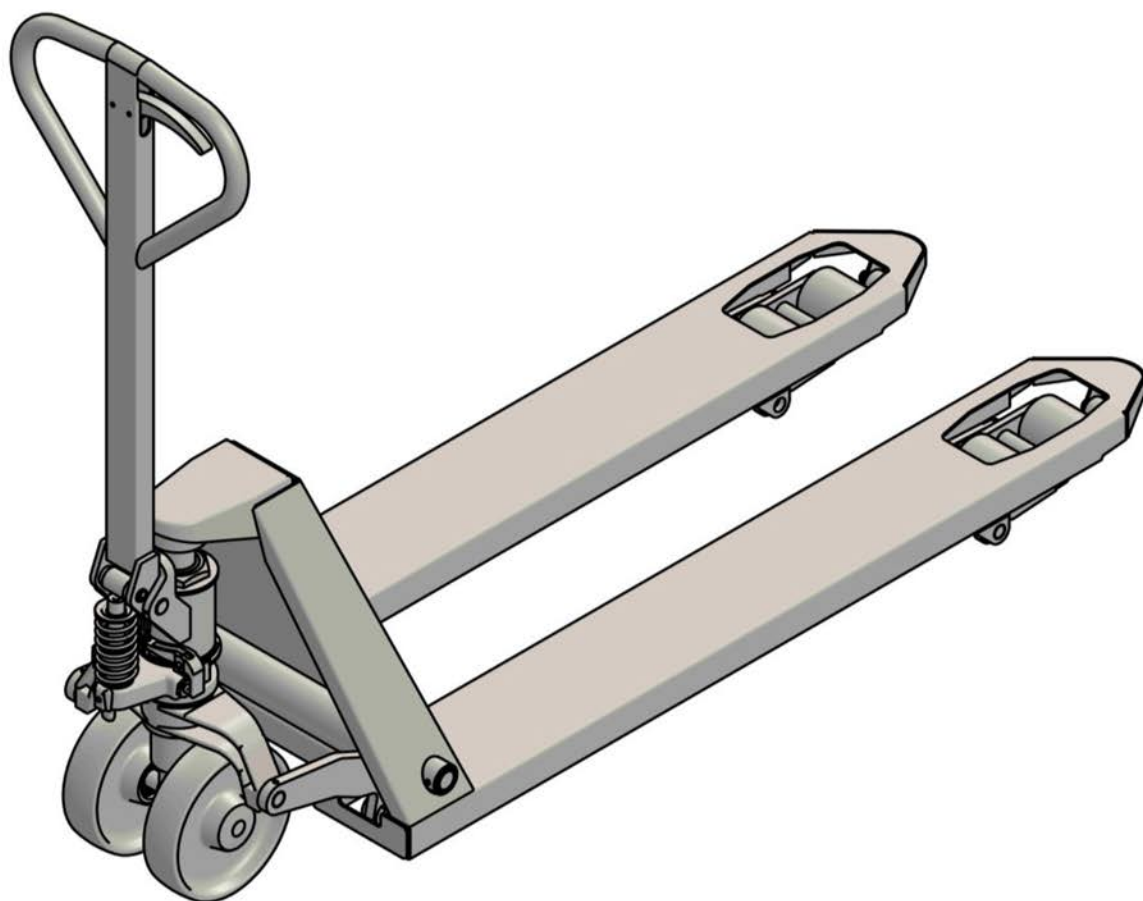

WYKAZ CZĘŚCI ZAMIENNYCH

WÓZEK RĘCZNY PODNOŚNIKOWY WRU4 – 2200

Rys. 1. Rama. Zespół kół tylnych. Zespół dźwigni

Rys. 2. Zespół pompujący. Zespół kół przednich

Rys. 2.1 Dyszel – wersja z pałką z tworzywa

Rys. 3. Agregat hydrauliczny