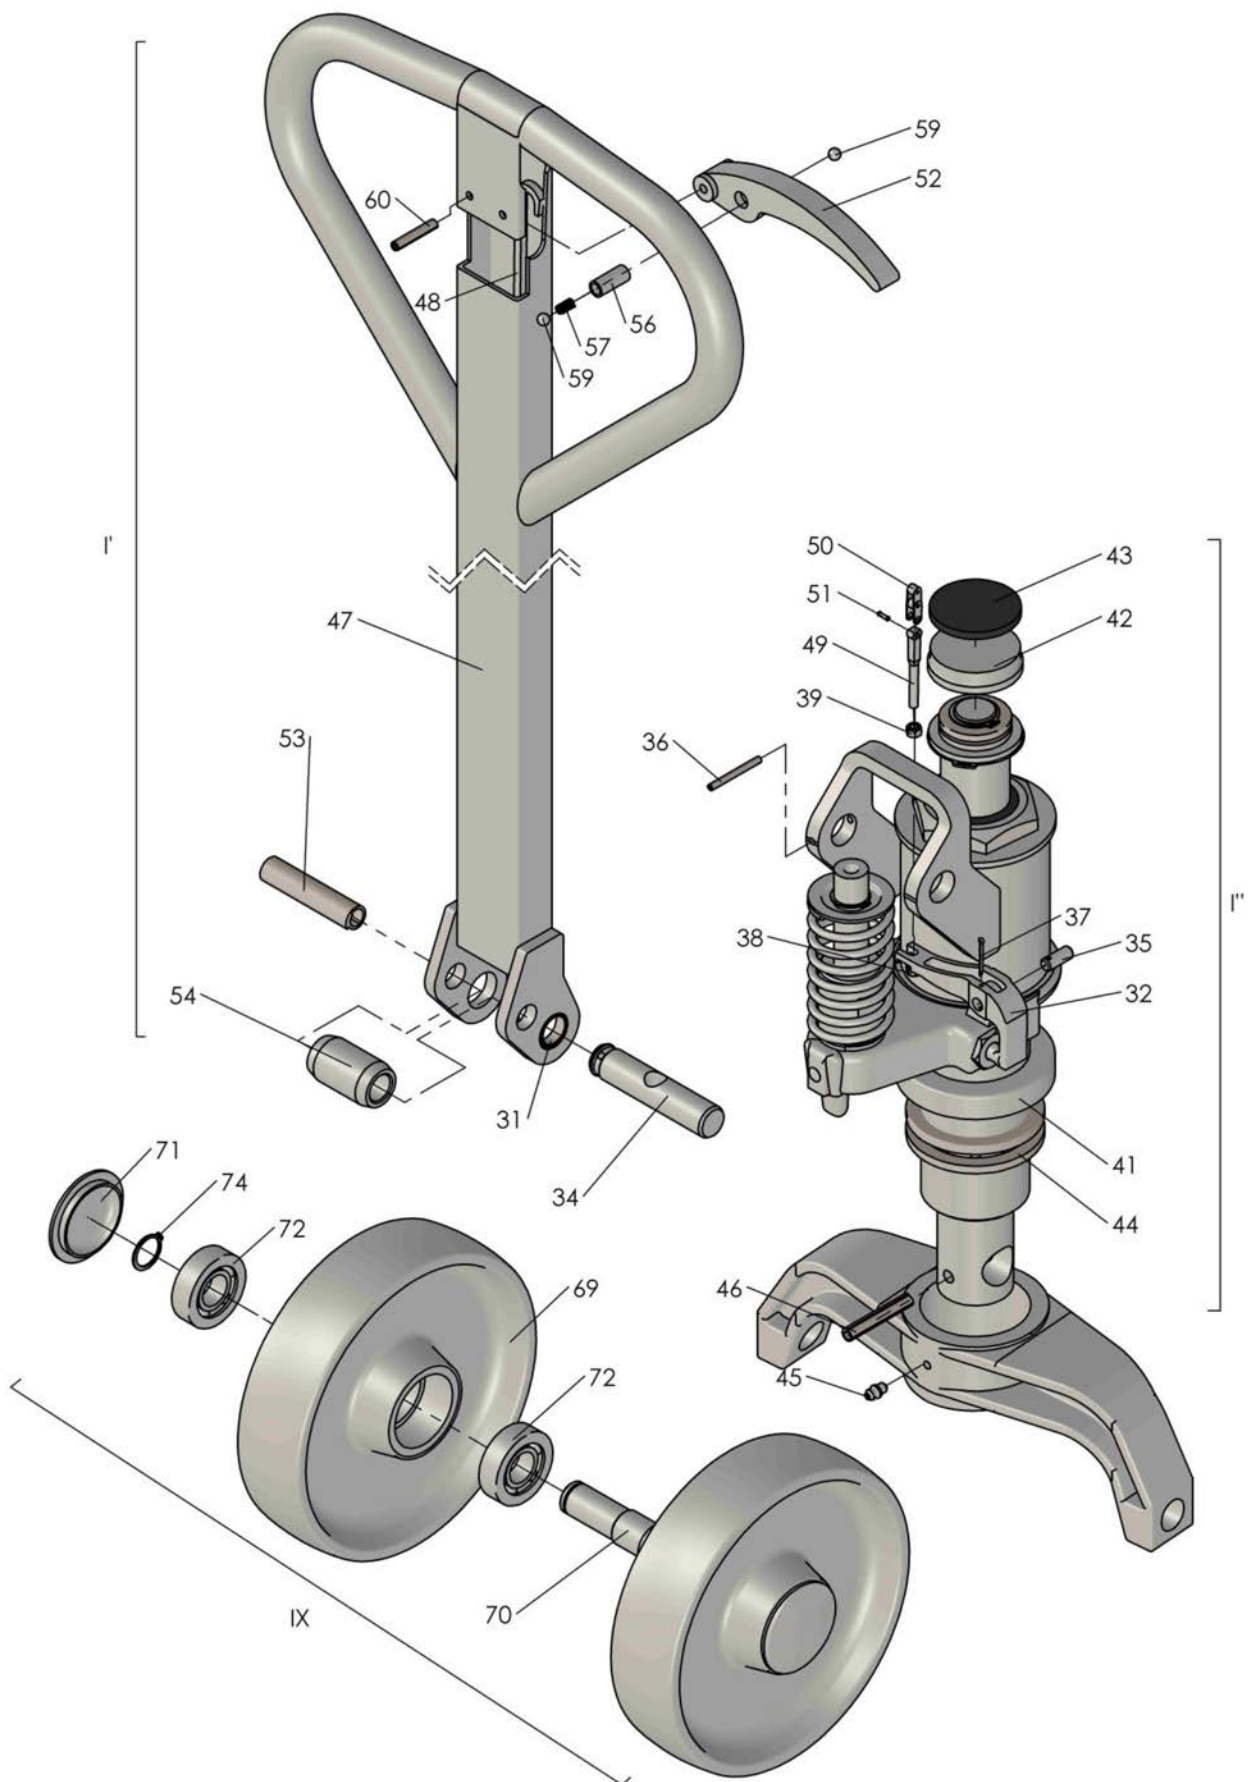

WYKAZ CZĘŚCI ZAMIENNYCH

WÓZEK RĘCZNY PODNOŚNIKOWY WRU4 – 2200

Rys. 1. Rama. Zespół kół tylnych. Zespół dźwigni

Rys. 2. Zespół pompujący. Zespół kół przednich

Rys. 2.1 Dyszel – wersja z pałką z tworzywa

Rys. 3. Agregat hydrauliczny