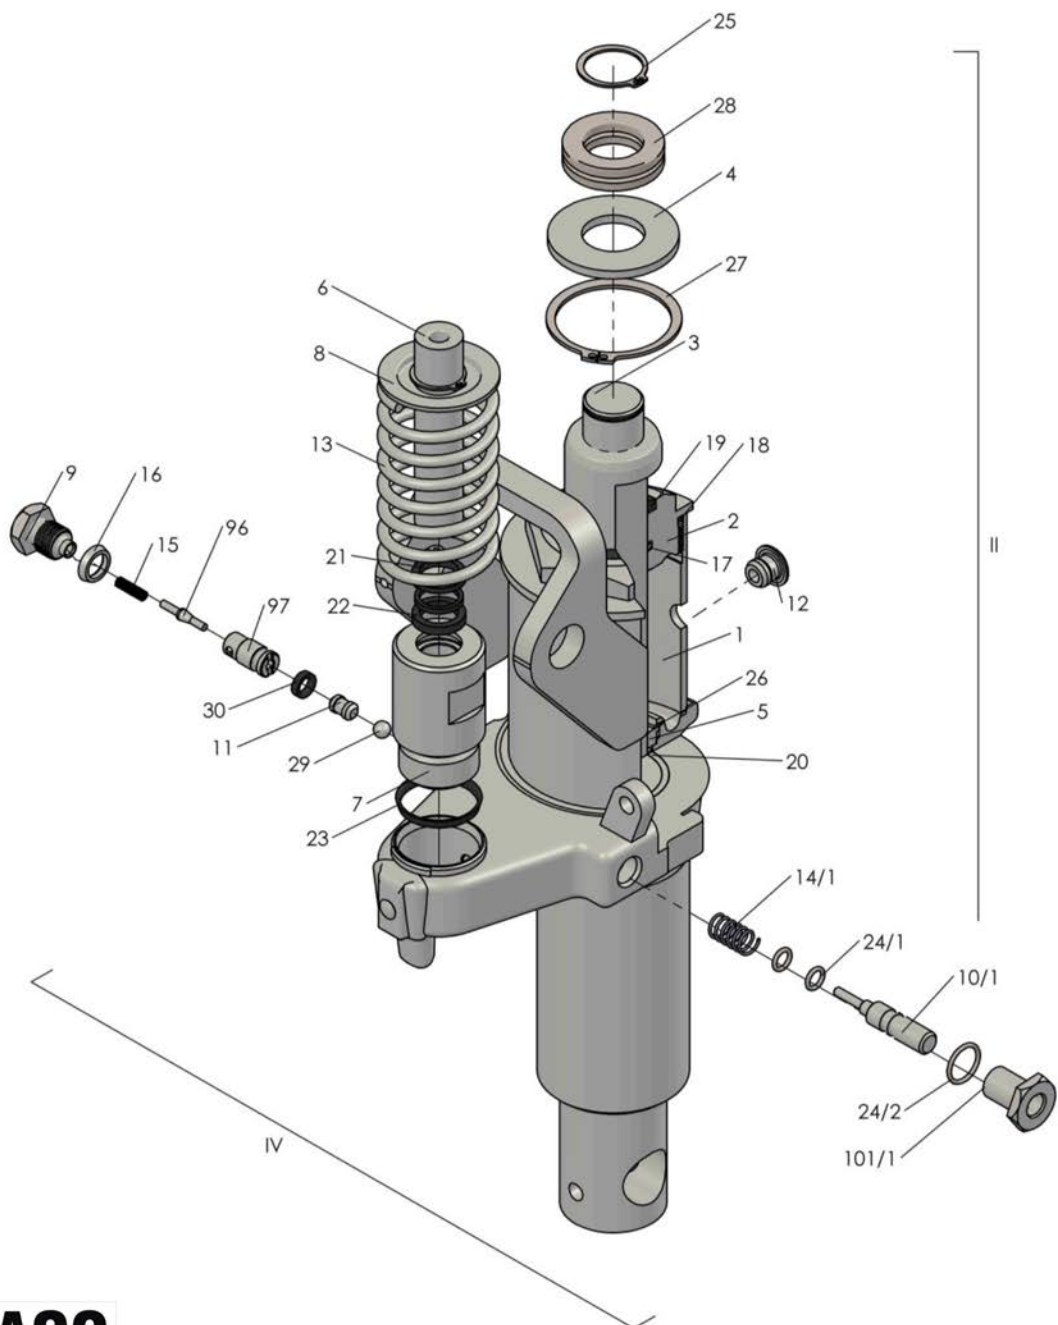

WYKAZ CZĘŚCI ZAMIENNYCH

WÓZEK RĘCZNY PODNOŚNIKOWY WRU4 – 2200

Rys. 1. Rama. Zespół kół tylnych. Zespół dźwigni

Rys. 2. Zespół pompujący. Zespół kół przednich

Rys. 2.1 Dyszel – wersja z pałką z tworzywa

Rys. 3. Agregat hydrauliczny