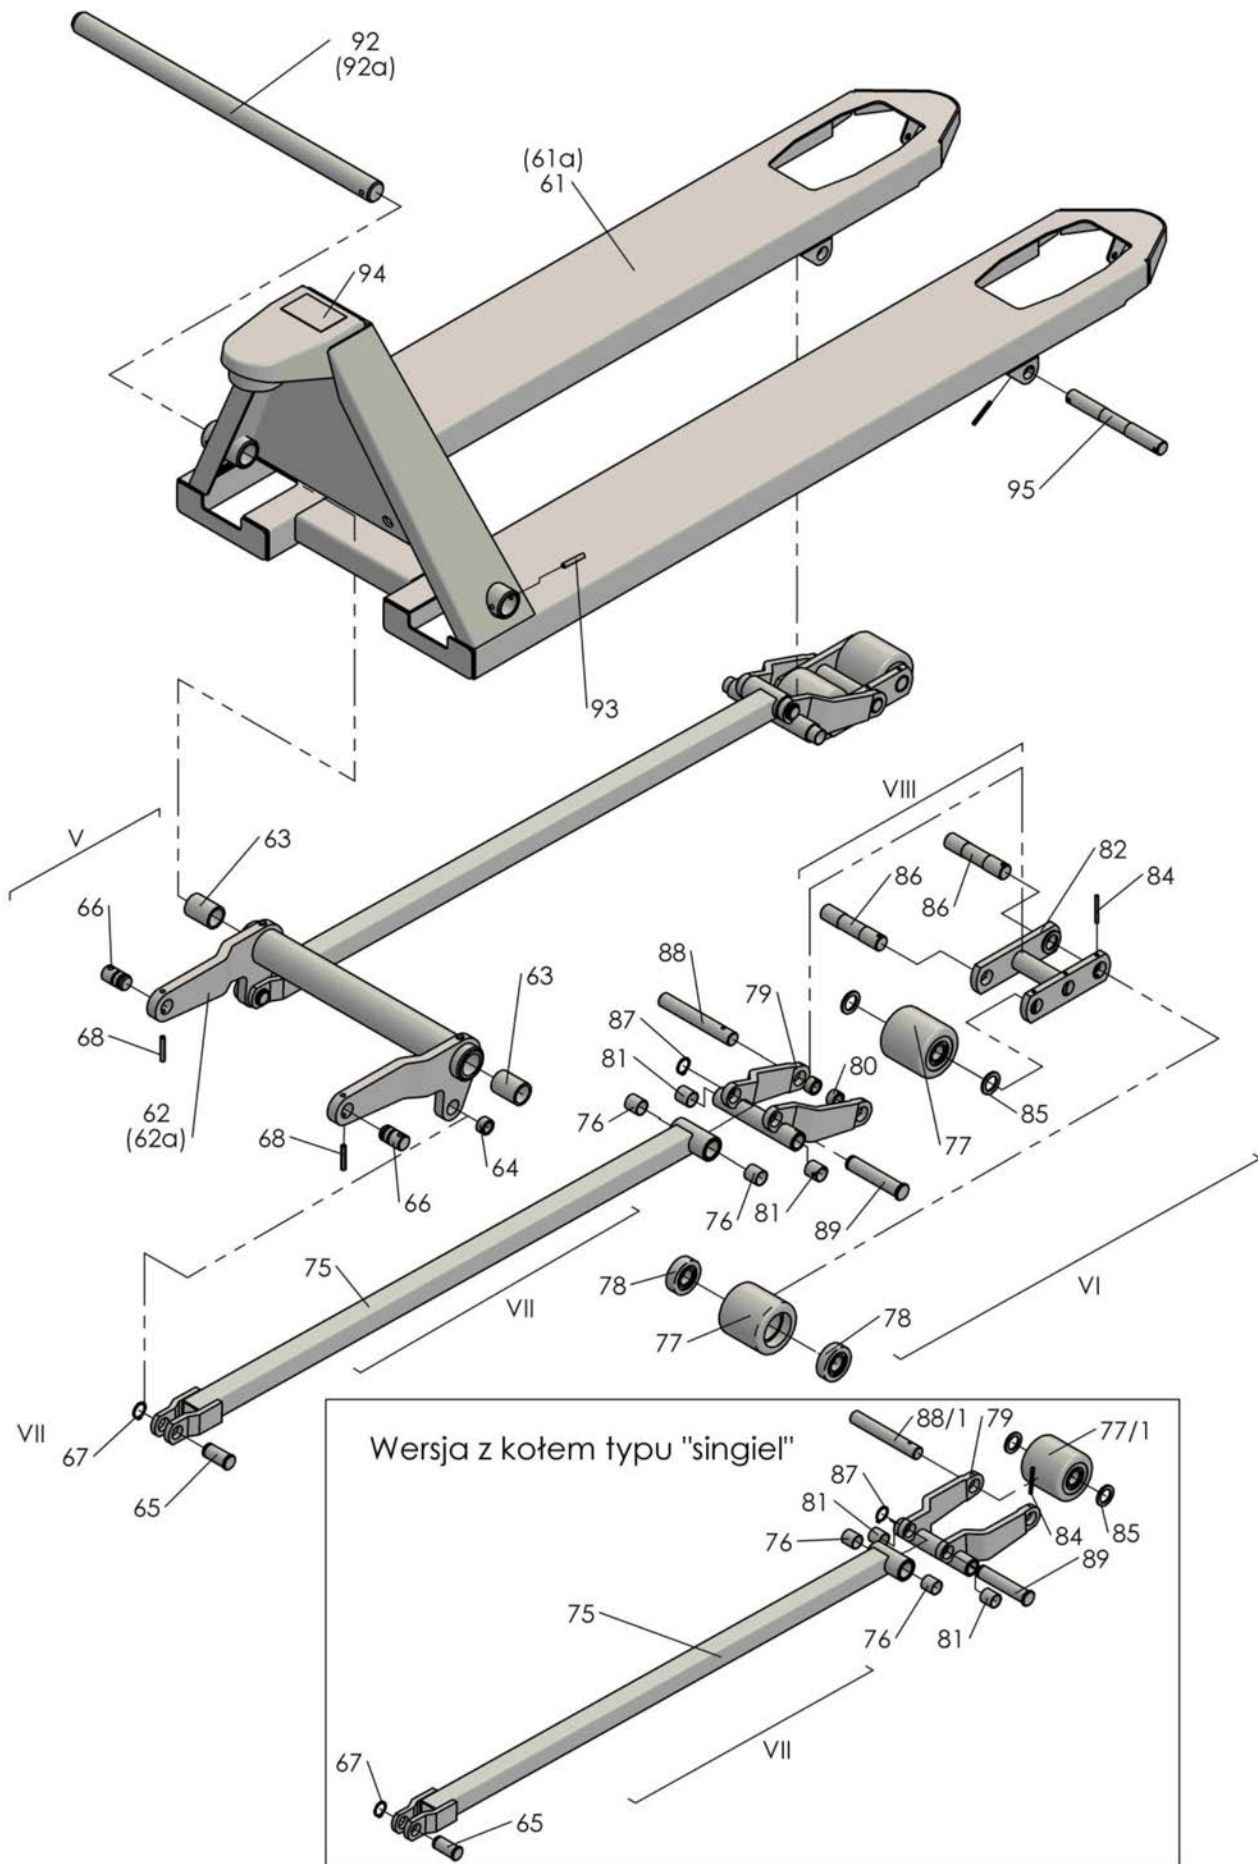

WYKAZ CZĘŚCI ZAMIENNYCH

WÓZEK RĘCZNY PODNOŚNIKOWY WRU4 – 2200

Rys. 1. Rama. Zespół kół tylnych. Zespół dźwigni

Rys. 2. Zespół pompujący. Zespół kół przednich

Rys. 2.1 Dyszel – wersja z pałką z tworzywa

Rys. 3. Agregat hydrauliczny